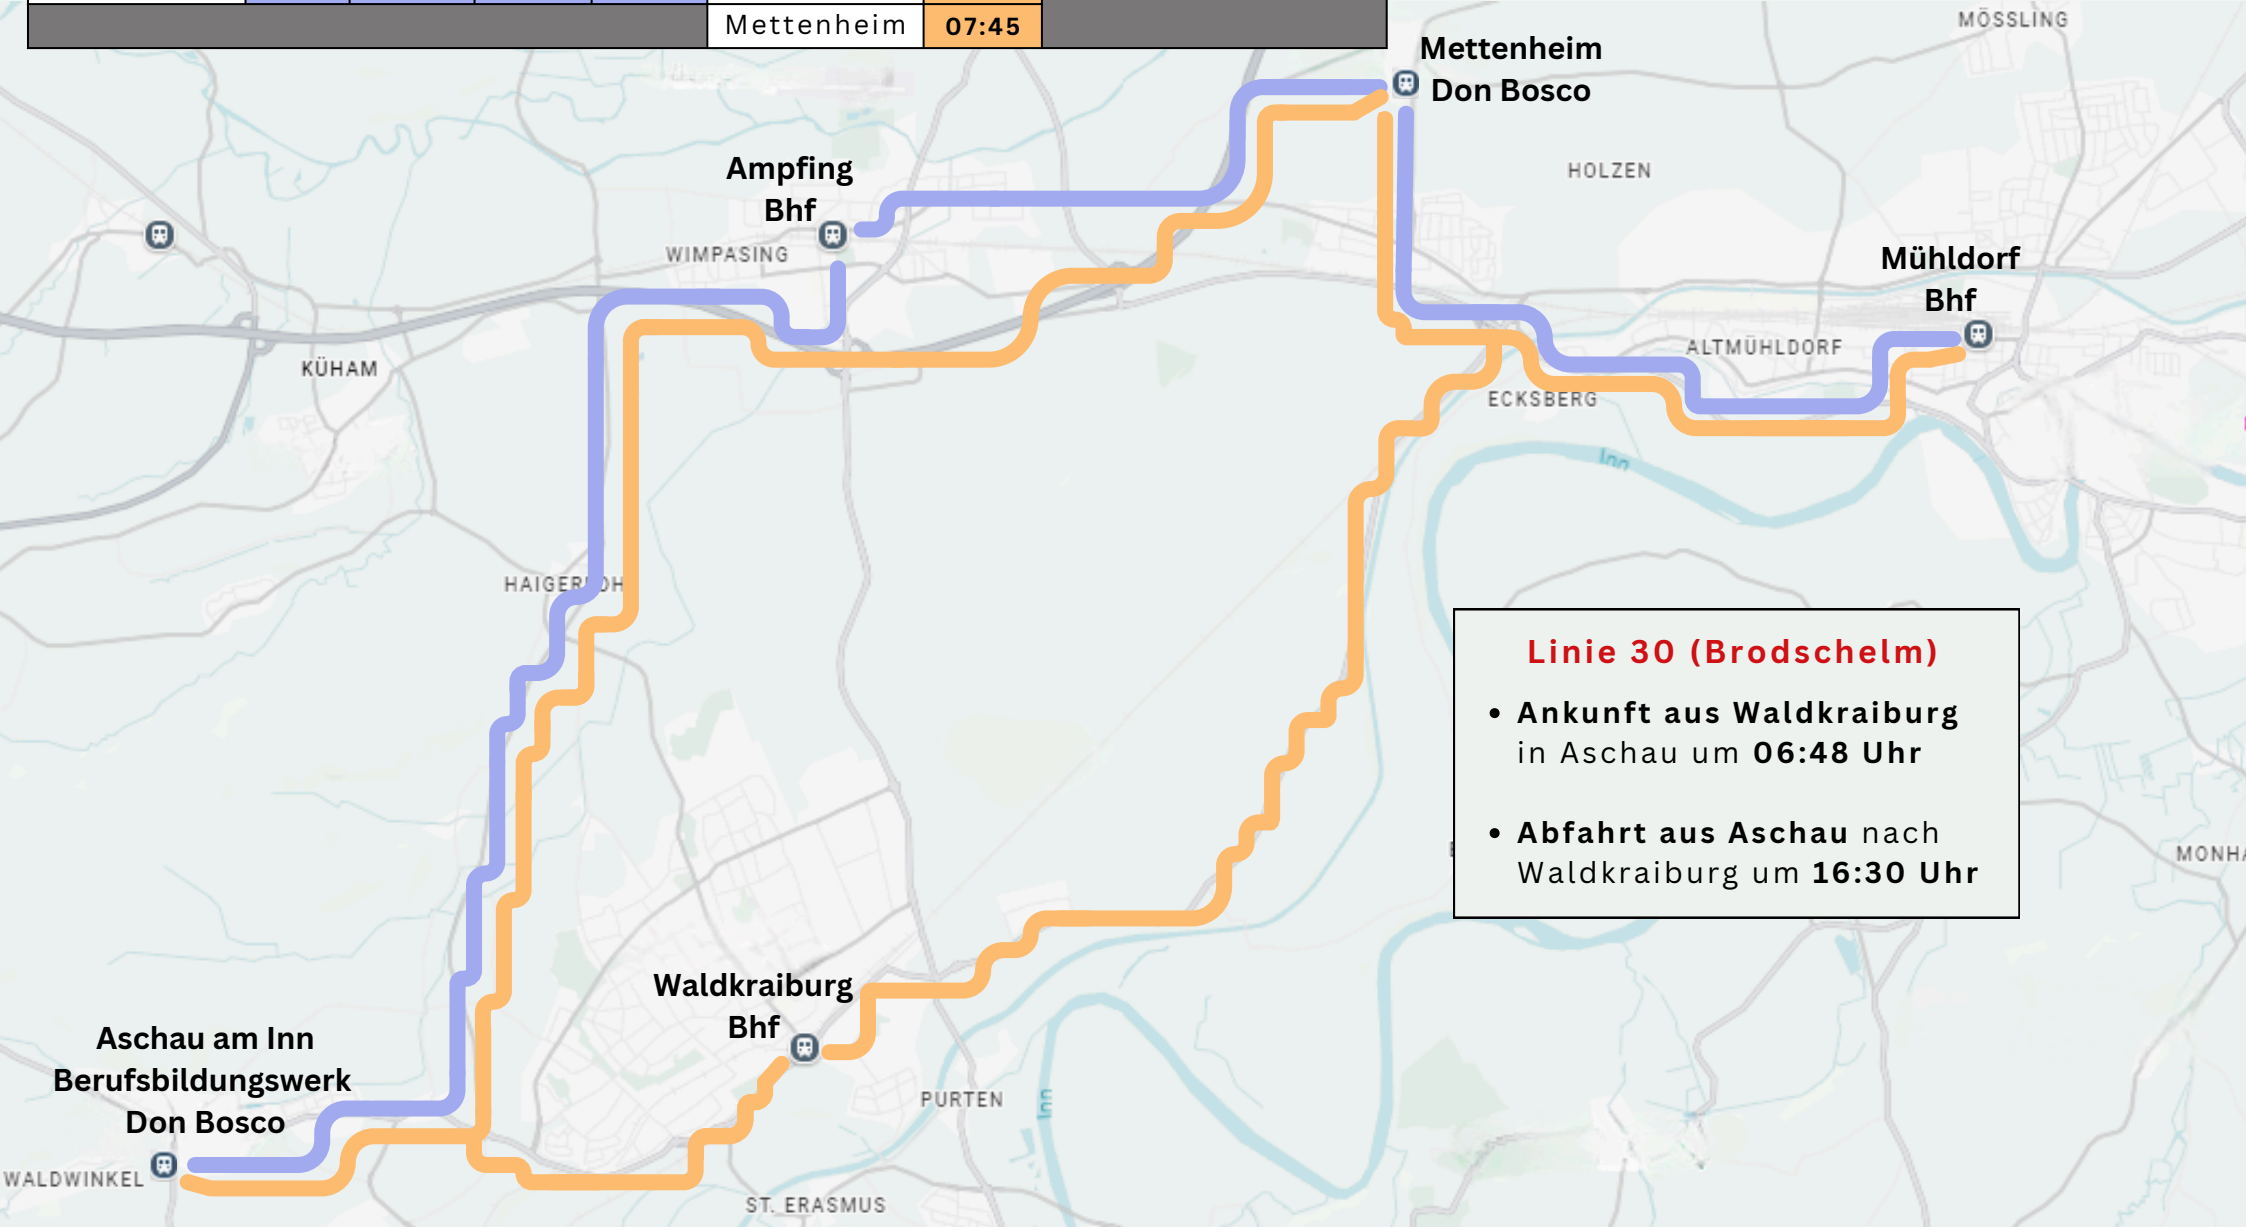

Buslinie Don Bosco					Shuttle				
Ort	Mo - Do		Fr		Ort	Mo - Fr	Mo - Do	Fr	Mo - Do
	Früh	Spät	Früh	Spät					
Mühldorf	06:35	17:15	06:35	13:00	Aschau	06:45	11:30	/	/
Mettenheim	06:45	17:05	06:45	12:50	Mettenheim	07:05	11:45	11:45	16:50
Ampfing	06:50	17:00	06:50	12:45	Waldkraiburg	07:20	/	/	/
Waldkraiburg	/	/	/	12:37	Aschau	07:30	12:00	12:00	17:10
Aschau	07:10	16:40	07:10	12:30	Mühldorf	07:35			
					Mettenheim	07:45			

Achtung:

- **Shuttle-Dienst** fährt in der Früh von Aschau am Rondell ab
- Am Freitag fährt die **Buslinie** über Waldkraiburg nach Ampfing

Linie 30 (Brodschelm)

- **Ankunft aus Waldkraiburg** in Aschau um **06:48 Uhr**
- **Abfahrt aus Aschau** nach Waldkraiburg um **16:30 Uhr**